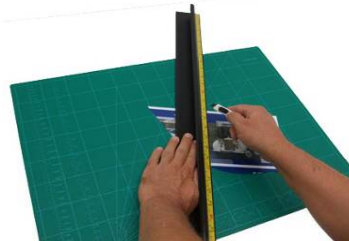

### EASY RULER - Schneide-/Anlegeschiene

Unterseite rutschfest gummiert, große Handauflage, stabile Stahlschneidekante,  
[non-slip-bottom, big area for handrest, stable steel cutter bar](#)

Artikel/Article	Artikel-Nr.	VE/Unit	Preis/Price
EASY RULER - Länge: 80cm / Width: 80cm	23117	1	27,00 €
EASY RULER - Länge: 110cm / Width: 110cm	23118	1	39,90 €
EASY RULER - Länge: 140cm / Width: 140cm	23119	1	42,00 €

### EASY RULER SLIM - Schneide-/Anlegeschiene

rutschfest, Unterseite mit Moosgummi ausgerüstet, handliche Ausführung  
[bottom with foamrubber, easy to handle](#)

Artikel/Article	Artikel-Nr.	VE/Unit	Preis/Price
EASY RULER SLIM- Länge: 71cm / Width: 71cm	23112	1	27,00 €
EASY RULER SLIM - Länge: 101cm / Width: 101cm	23113	1	39,90 €
EASY RULER SLIM - Länge: 132cm / Width: 132cm	23114	1	42,00 €
EASY RULER SLIM - Länge: 162cm / Width: 162cm	23115	1	59,00 €
EASY RULER SLIM - Länge: 193cm / Width: 193cm	23116	1	79,00 €
EASY RULER SLIM - Länge: 243cm / Width: 243cm - <b>NEU</b> -	23602	1	119,00 €

### EASY TRIM

rutschfeste Unterseite, justierbares Messer, Schneidekopf auf Führungsschiene, mit Handschutz  
[non slip bottom, adjustable knife, trim unit on a guidebar, with hand-protection](#)

Artikel/Article	Artikel-Nr.	VE/Unit	Preis/Price
EASY TRIM - Länge: 120cm / Width: 120cm	23120	1	91,43 €
EASY TRIM - Länge: 180cm / Width: 180cm	23121	1	114,28 €
EASY TRIM - Länge: 260cm / Width: 260cm	23122	1	141,43 €